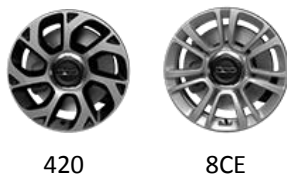

www.fiat.cz

DOSTUPNÉ BARVY:

PASTELOVÉ BARVY:

METALICKÉ BARVY:

PROVEDENÍ STŘECHY:

DOSTUPNÁ KOLA:

16" LITÁ KOLA

17" LITÁ KOLA